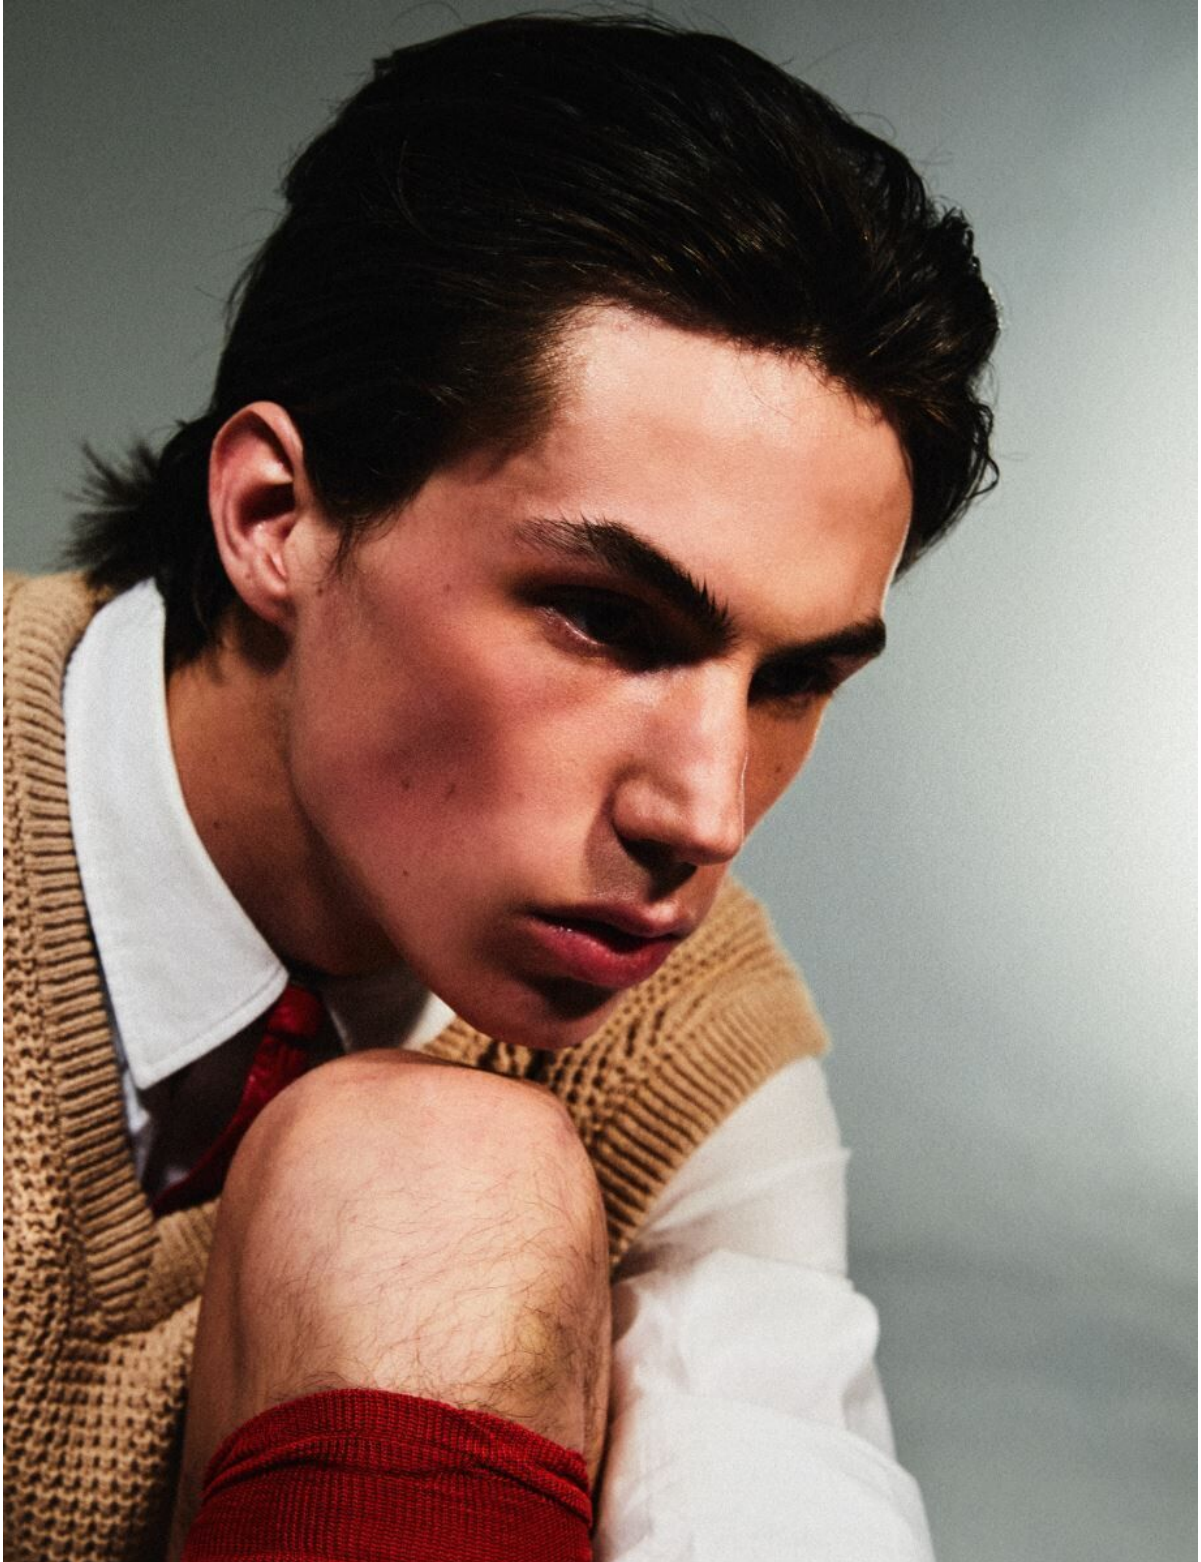

VIKTOR VAN DAMME

height 187 cm · bust 91 cm · waist 78 cm · hips 90 cm · suit 48
shoes size 43.5 · hair dark brown · eyes brown