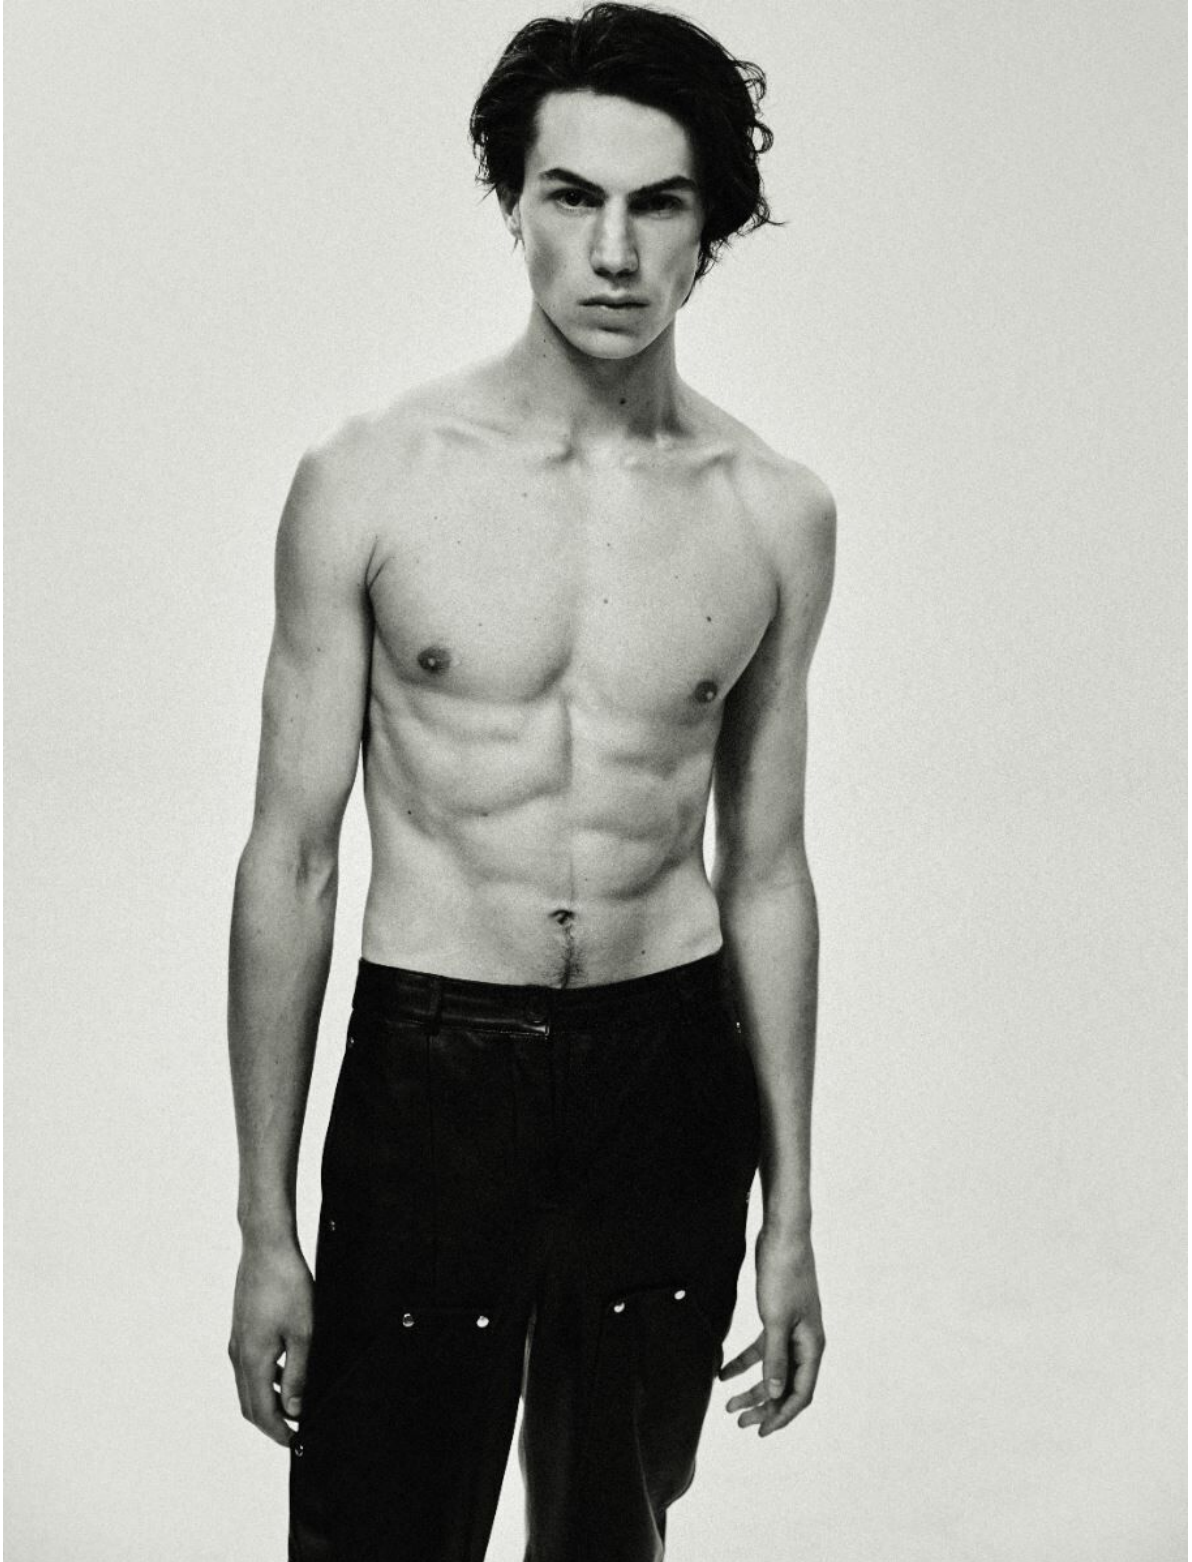

VIKTOR VAN DAMME

height 187 cm · bust 91 cm · waist 78 cm · hips 90 cm · suit 48
shoes size 43.5 · hair dark brown · eyes brown

VIKTOR VAN DAMME

height 187 cm · bust 91 cm · waist 78 cm · hips 90 cm · suit 48
shoes size 43.5 · hair dark brown · eyes brown

VIKTOR VAN DAMME

height 187 cm · bust 91 cm · waist 78 cm · hips 90 cm · suit 48
shoes size 43.5 · hair dark brown · eyes brown

MGM
MODELS

VIKTOR VAN DAMME

height 187 cm · bust 91 cm · waist 78 cm · hips 90 cm · suit 48
shoes size 43.5 · hair dark brown · eyes brown